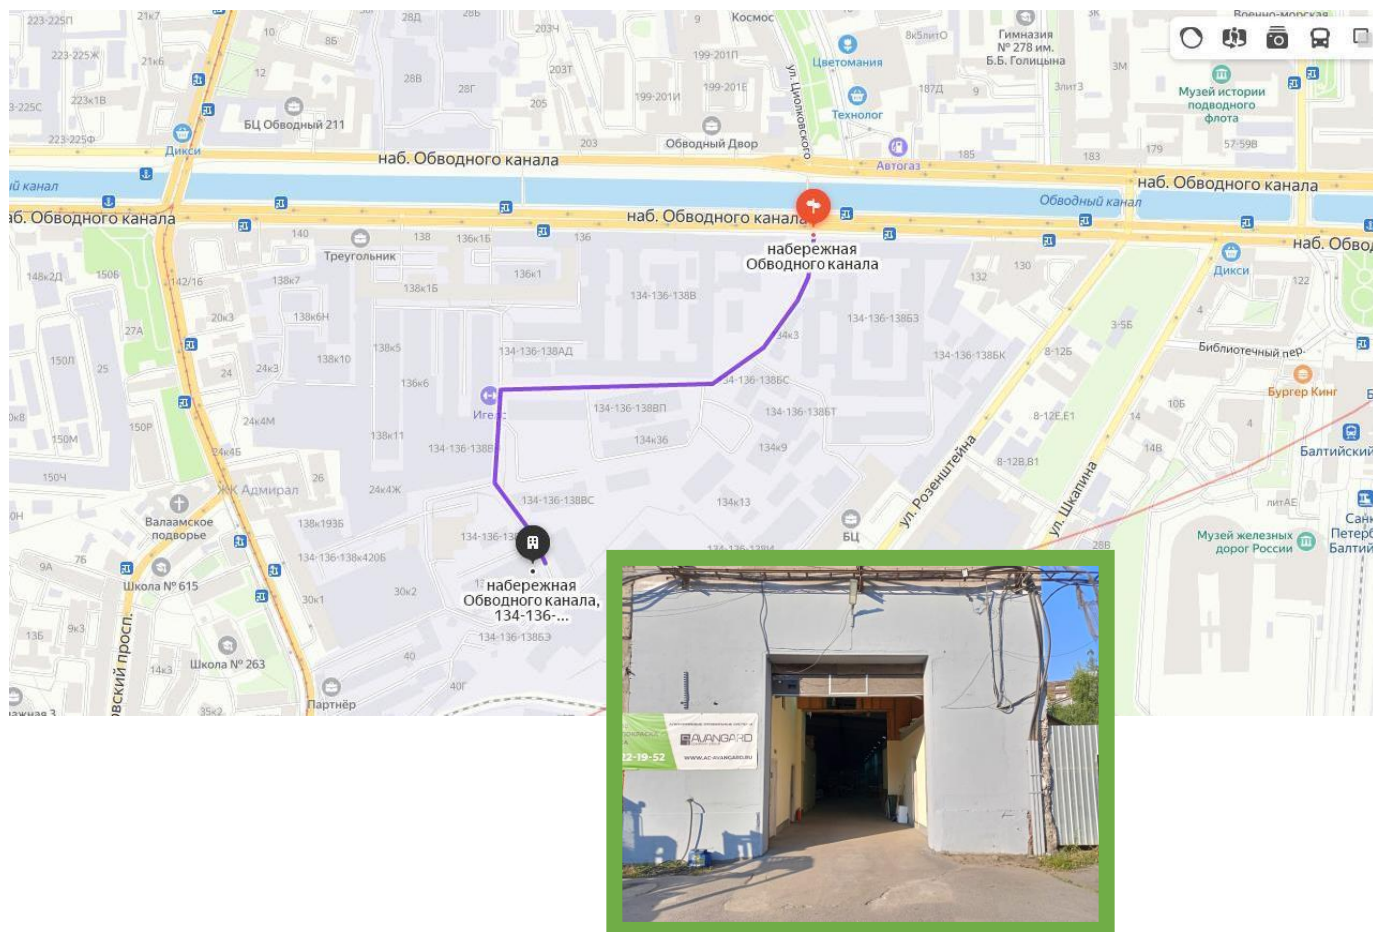

Адрес склада/производства: наб. Обводного канала 134-136-138БЯ (Яндекс карты)

Контакты: **Назаров Виталий + 7 911-294-85-19**

**Светлана Васильевна +7 921-882-03-18**

Перед поездкой необходимо согласовать с менеджером готовность заказа к отгрузке.

**ВРЕМЯ РАБОТЫ: ПН-ПТ с 10.00 до 17.00, без обеда**

Наш офис и производство находятся на территории **«Красного Треугольника»**.

Заезд со стороны **наб. Обводного канала** через широкую жёлтую арку со шлагбаумом между зданиями **д. 134** и **д. 136**. На шлагбауме необходимо сказать, что Вы едете в «АВАНГАРД».

Для **ВЫЕЗДА** с территории «Красного Треугольника» на складе Вам оформят пропуск. После шлагбаума необходимо ехать по асфальтовой дороге, принимая всё время правее. Дорога приведёт к корпусу №71, перед корпусом необходимо повернуть **НАЛЕВО** и ехать вдоль синего забора (около 30-40 метров).